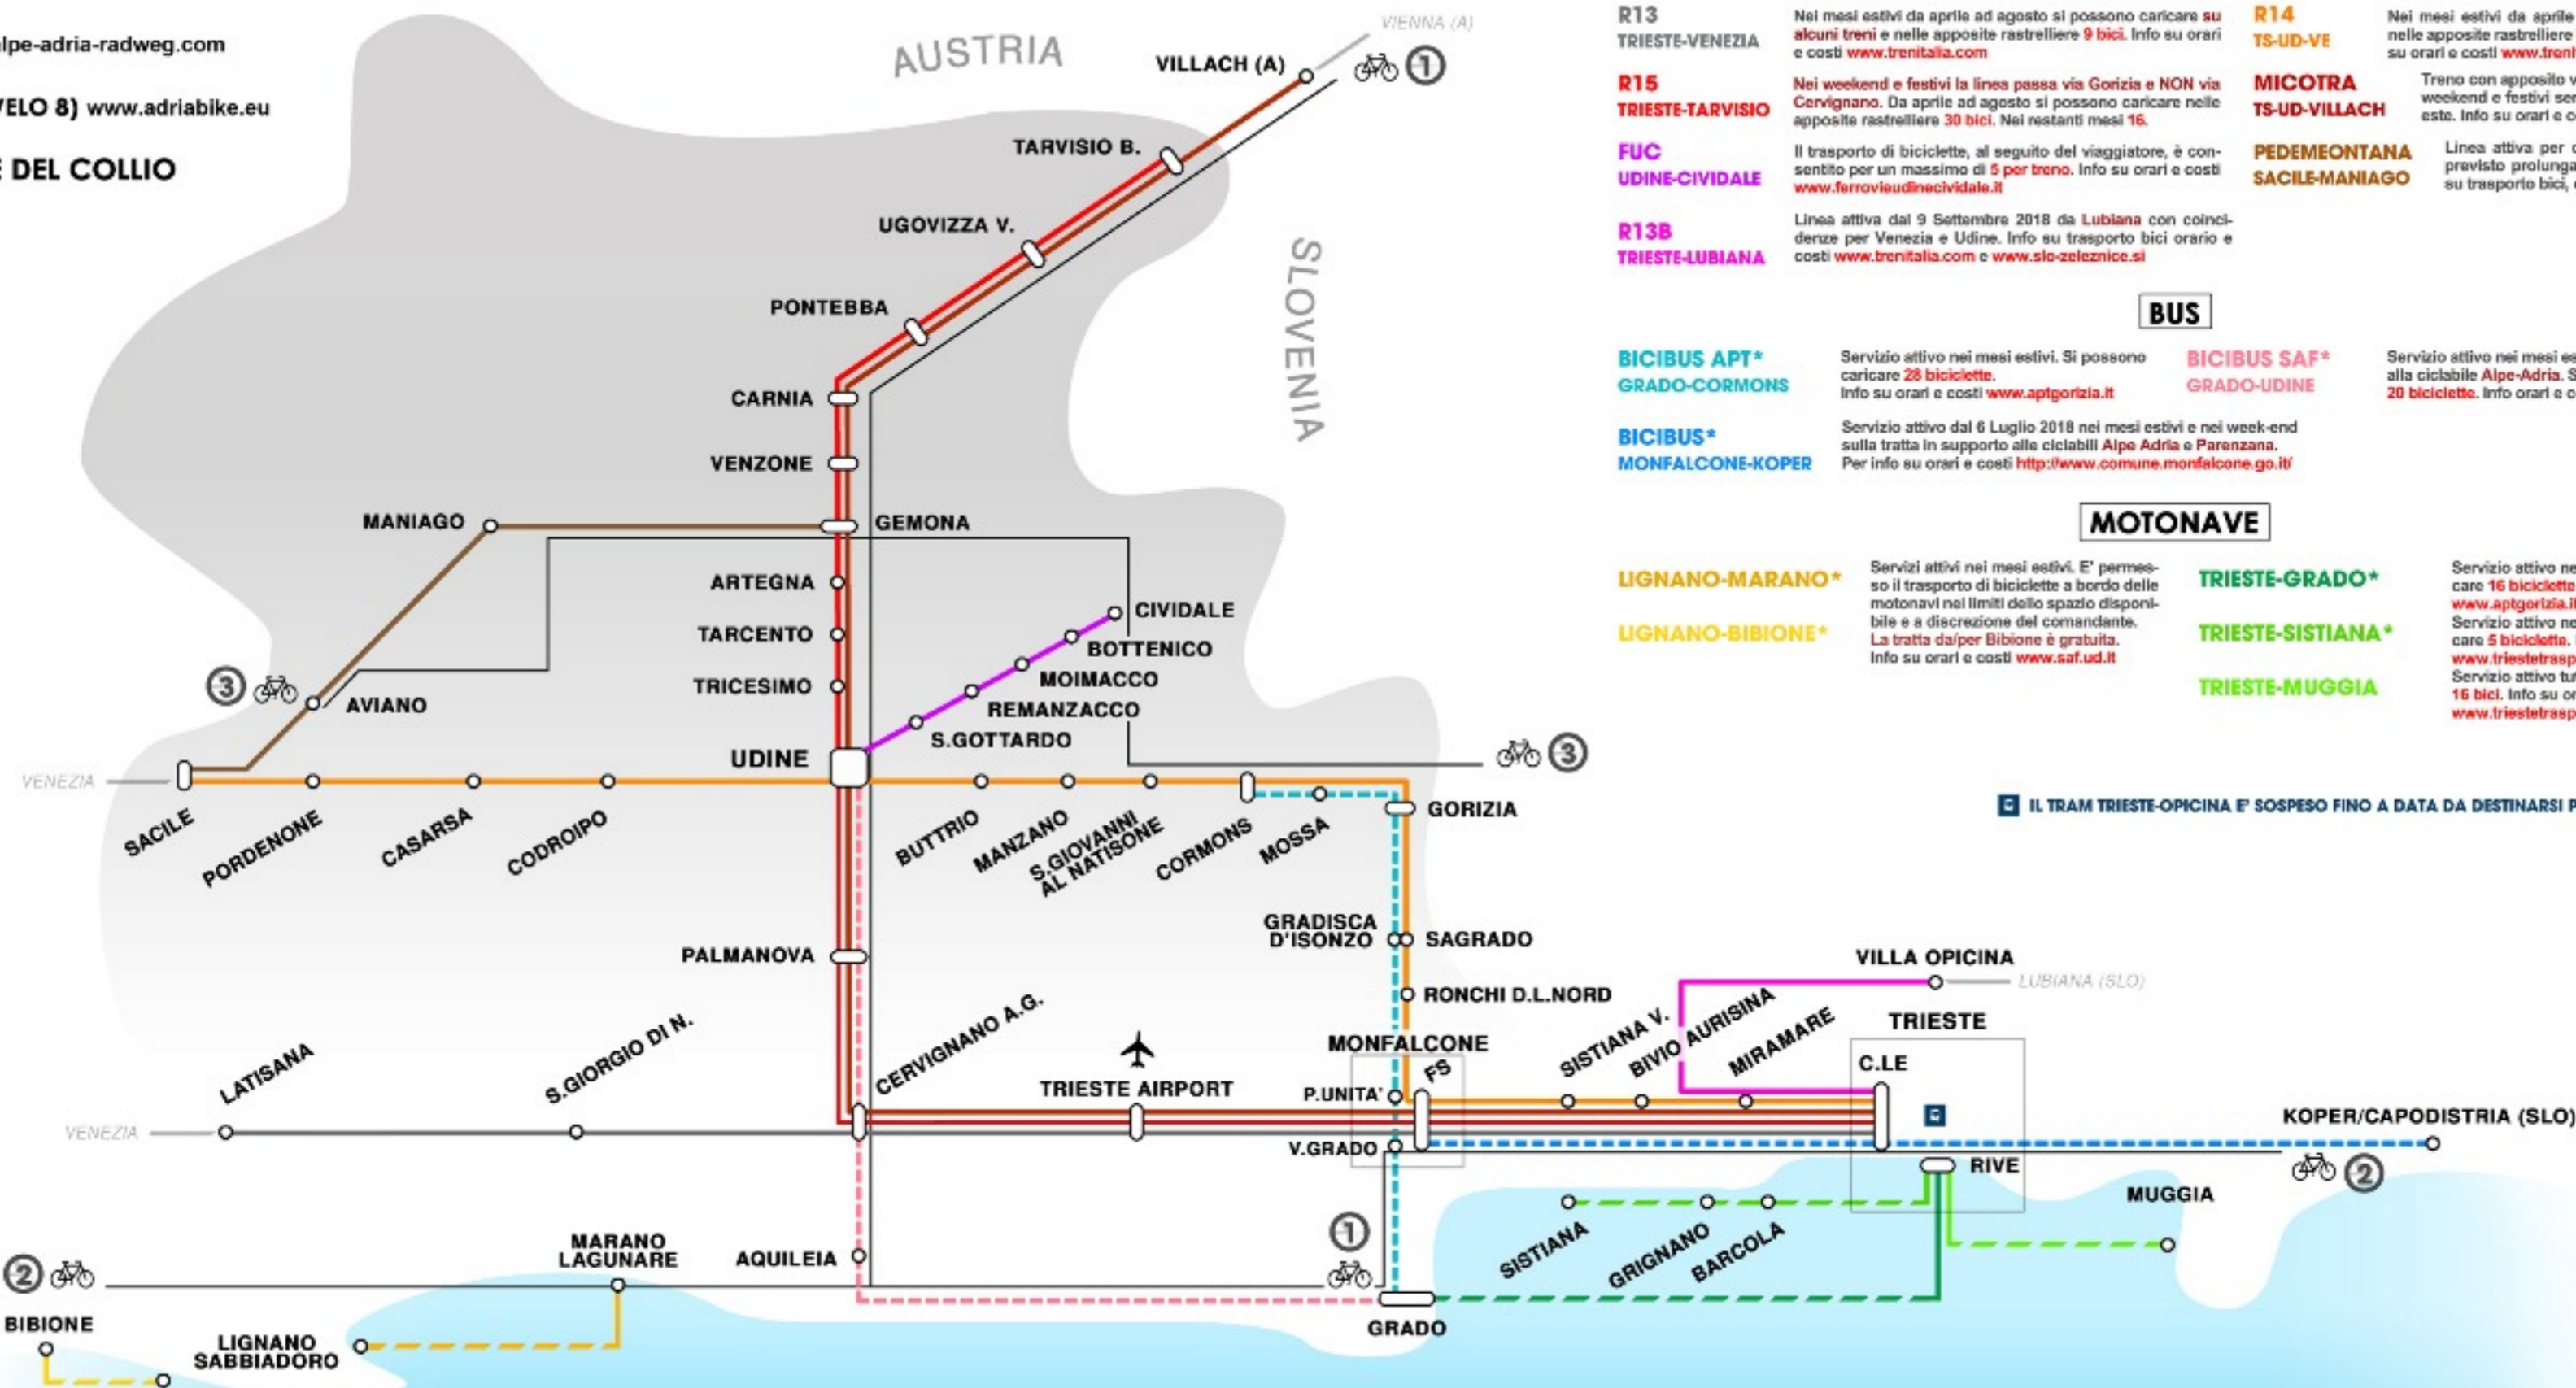

CICLOTURISMO FRIULIVENEZIAGIULIA

SERVIZI INTERMODALI CON TRASPORTO BICICLETTE

CICLABILI PRINCIPALI

- FVG ① ALPE ADRIA www.alpe-adria-radweg.com
- FVG ② ADRIABIKE (EUROVELO 8) www.adriabike.eu
- FVG ③ PEDEMONTANA E DEL COLLIO

IL TRAM TRIESTE-OPICINA E' SOSPESO FINO A DATA DA DESTINARSI PER LAVORI DI MANUTENZIONE

* SERVIZIO STAGIONALE